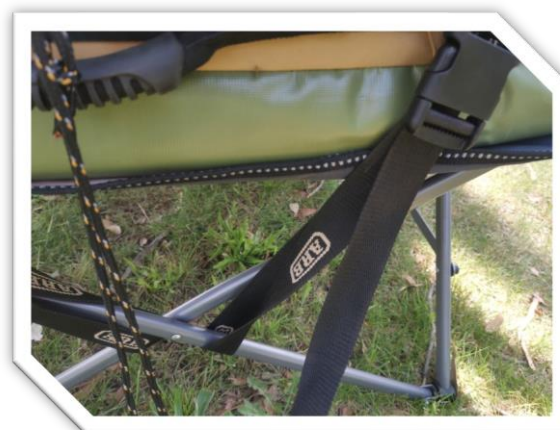

ARB Stretcher – это специально разработанная для нашей мини-палатки ARB Swag раскладная кровать. Вы будете спать на ровной и мягкой поверхности, не обращая внимания на рельеф. Быстрая система раскладывания и прекрасная мягкая поверхность позволят вам не только ставить на ARB Stretcher свой свэг, но и просто насладиться отдыхом в тени как на обычной раскладушке. Нагрузка до 150 кг и система противоскольжения для каменистой местности позволят вам без проблем отдохнуть днём и прекрасно выспаться ночью.

Прилагаемые в комплекте стропы помогут вам закрепить свэг ARB за его штатные точки крепления, а штатные ремни, идущие в комплекте к свэгу ARB, вы можете использовать для фиксации ARB Stretcher.

В комплекте с ARB Stretcher идёт и отдельная сумка для обуви. Согласитесь, неприятно обнаружить по утру в ботинке паука или какую-нибудь еще нежелательную живность. Сумка пристегивается к основанию ARB Stretcher и плотно закрывается. А в походном положении легко укладывается в основной чехол.

## Характеристики:

- Дублированный нейлон, плотность 600D
- Прочная стальная рама
- Система быстрого раскладывания
- Easy connect boot bag – сумка для обуви и ваших вещей
- Продукт совместим со свэгами ARB Skydome, а так же, и со свэгами других брендов
- В комплекте 1 стропа крепления свэга
- Нейлоновый чехол, плотность 600D

## Размеры:

- В открытом положении: 211см (Д) x 82см (Ш) x 46см (В)
- В походном положении: 105см (Д) x 21см (Ш) x 21см (В)